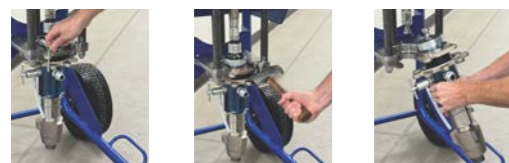

EL NUEVO KING PC

Pulverizador airless de accionamiento neumático

Cuando cada minuto cuenta, el tiempo de inactividad no es una opción.

El nuevo King PC ofrece más que potencia: ofrece tiempo de funcionamiento. Construido para cambios de bomba más rápidos, con un chasis más ligero y resistente, y la probada durabilidad King en la que confían los contratistas, el King PC rinde donde otros fallan.

20 % MÁS LIGERO, 100 % RESISTENCIA KING

- El bastidor rediseñado es más fácil de mover, pero está diseñado para una resistencia King inigualable
- Neumáticos a prueba de pinchazos para la máxima movilidad
- Opciones de montaje en pared disponibles

MOTOR NEUMÁTICO XL DE EFICACIA PROBADA

- La mejor durabilidad de su clase y larga vida útil, probado para rendir en las condiciones más difíciles
- El diseño del motor, de eficacia probada, elimina prácticamente la formación de hielo para ofrecer una pulverización sin interrupciones
- Guiado por aire para un cambio rápido, baja pulsación y construcción duradera. Fabricado por Graco

CAMBIOS DE BOMBAS RÁPIDOS Y SENCILLOS CON PROCONNECT®

- Eje Chromex™ y cilindro de acero inoxidable para maximizar la vida útil y el rendimiento
- Cambie de bomba en menos de dos minutos con la facilidad que le permite de ProConnect para extraer y sustituir

RETIRE LA BOMBA EN TRES SENCILLOS PASOS